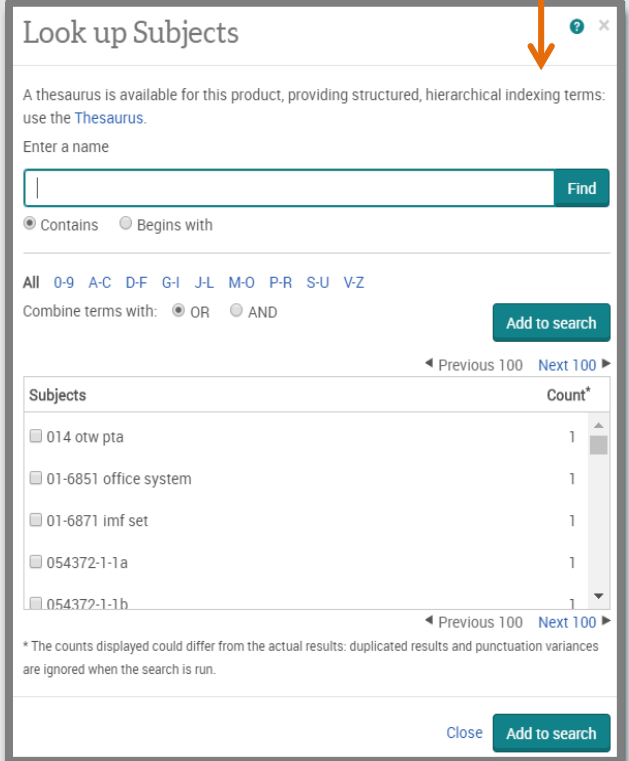

Select here to search limit search

A Enter the search terms in the form

حقول خاصة لتختار وتحدد أماكن البحث مثل:
الموضوع، الملخص، المؤلف، عنوان المستند، إلخ

كما تتوفر في صفحة البحث المتقدم خيارات متقدمة أخرى
كفلتر النتائج ذات النص الكامل، تاريخ المطبوعة، المصدر،
نوع المستند وغيرهم

استخدم خيارات الحقول من القائمة المنسدلة **B**

نصيحة!

نحن ننصح باستخدام رابط بحث فهرس

بروكويست عند اختيار البحث عن:
المؤلف، الموضوع، عنوان المطبوعة،
الشركة/المؤسسة وغيرهم

الحقول والخيارات المتوفرة لفلتر النتائج:
تختلف باختلاف قاعدة البيانات المتوفرة.

ترتيب الأوامر في حالة التنفيذ: من اليسار لليمين
PRE> NEAR> AND> OR> NOT

حدد أماكن البحث الانتقال إلى مستوى متقدم : البحث باستخدام المكنز المكنز: قائمة أبجدية بكل الواصفات (المواضيع) الخاصة بقاعدة البيانات