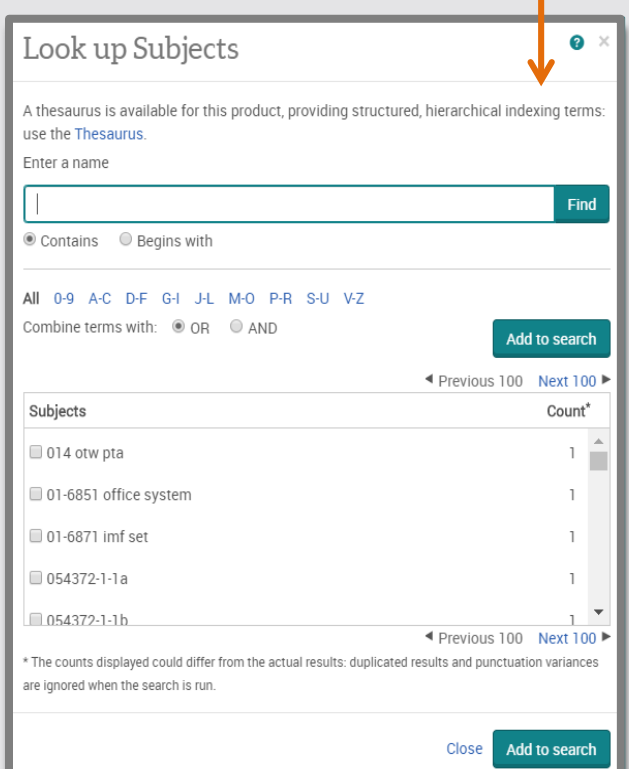

حدد أماكن البحث / تضيق نطاق البحث

2

أدخل مصطلح البحث في خانة البحث

A

حقول خاصة لتختار وتحدد أماكن البحث مثل:
الموضوع، الملخص، المؤلف، عنوان المستند، إلخ

كما يتوفر في صفحة البحث المتقدم خيارات متقدمة أخرى
كفلتر النتائج ذات النص الكامل، تاريخ المطبوعة، المصدر،
نوع المستند وغيرهم

إستخدم خيارات الحقول من القائمة المنسدلة

B

نصيحة!

نحن ننصح باستخدام رابط بحث فهرس

بروكويست عند اختيار البحث عن:
المؤلف، الموضوع، عنوان المطبوعة،
الشركة/المؤسسة وغيرهم

الحقول والخيارات المتوفرة لفلتر النتائج:
تختلف باختلاف قاعدة البيانات المتوفرة.

ترتيب الأوامر في حالة التنفيذ: من اليسار لليمين
PRE > NEAR > AND > OR > NOT

حدد أماكن البحث الانتقال إلى مستوى متقدم : البحث باستخدام المكنز المكنز: قائمة أبجدية بكل الواصفات (المواضيع) الخاصة بقاعدة البيانات