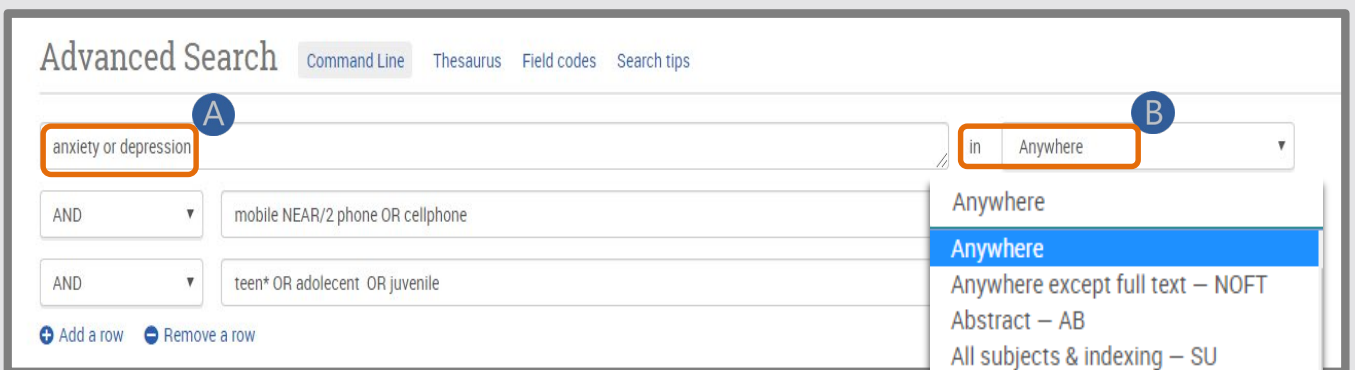

حدد أماكن البحث / تضيق نطاق البحث

2

أدخل مصطلح البحث في خانة البحث

A

حقول خاصة لتختار وتحدد أماكن البحث مثل:
الموضوع، الملخص، المؤلف، عنوان المستند، إلخ

كما يتوفر في صفحة البحث المتقدم خيارات متقدمة أخرى
كفلتر النتائج ذات النص الكامل، تاريخ المطبوعة، المصدر،
نوع المستند وغيرهم